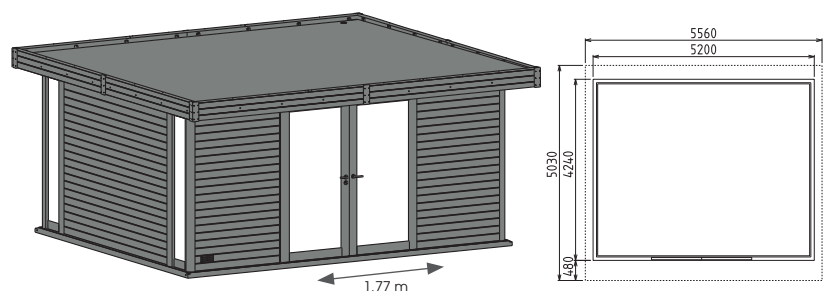

Composition :

- madriers de section 28 x 108 mm
- double porte coulissante avec serrure à cylindre, poignée Inox et bandeau alu brossé de finition
- 2 puits de lumière latéraux à implanter à gauche ou à droite de l'abri
- vitrage en verre Sécurité
- lisses basses de section 68 x 120 mm en Pin classe 4
- plancher : lambourdes de section 46 x 46 mm et lames bouvetées de section 22 x 86 mm en Pin classe 4
- plafond : lames bouvetées de section 22 x 86 mm
- couverture en EPDM : 1 seule laize (membrane caoutchouc synthétique, garantie 15 ans sous conditions de montage)
- système d'évacuation d'eau
- 2 grilles de ventilation

Montage : emboîtement des madriers dans les montants avec serrage intérieur

Mise en œuvre :

- sur dalle béton ou sur sol stabilisé
- joints EPDM inclus avec fixation chevilles à frapper

Entretien : saturateur gris à prévoir tous les 2 ans

ABRI LAUTREC 12 m²

Ouverture 1 porte double (hauteur 2,18 m) et 2 puits de lumière
Dimensions intérieures : Longueur 4 m Profondeur 3,02 m Hauteur sous panne 2,24 m
Dimensions extérieures : Longueur 4,59 m Profondeur 4,03 m Hauteur 2,55 m
Réf. : 615001244

ABRI MONTRESOR 20 m²

Ouverture 1 porte double (hauteur 2,18 m) et 2 puits de lumière
Dimensions intérieures : Longueur 4,97 m Profondeur 4,02 m Hauteur sous panne 2,24 m
Dimensions extérieures : Longueur 5,56 m Profondeur 5,03 m Hauteur 2,55 m
Réf. : 615001245