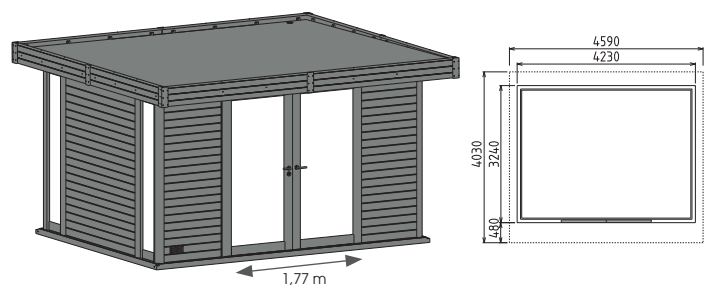

**NOUVEAU
DESIGN
2015**

> Abri sécurisé
> Abri lumineux

Abri Lautrec 12 m²

ESSENCE : Pin
CLASSE D'EMPLOI : Lisses basses et plancher : Classe 4
COLORIS : Saturateur semi-transparent gris

CARACTÉRISTIQUES

État de surface : bois rabotés

Composition :

- madriers de section 28 x 108 mm
- double porte coulissante avec serrure à cylindre, poignée Inox et bandeau alu brossé de finition
- 2 puits de lumière latéraux à implanter à gauche ou à droite de l'abri
- vitrage en verre Sécurité
- lisses basses de section 68 x 120 mm en Pin classe 4
- plancher : lambourdes de section 46 x 46 mm et lames bouvetées de section 22 x 86 mm en Pin classe 4
- plafond : lames bouvetées de section 22 x 86 mm
- couverture en EPDM : 1 seule laize (membrane caoutchouc synthétique, garantie 15 ans sous conditions de montage)
- système d'évacuation d'eau
- 2 grilles de ventilation

ABRI LAUTREC 12 m²

Ouverture 1 porte double (hauteur 2,18 m) et 2 puits de lumière
Dimensions intérieures : Longueur 4 m Profondeur 3,02 m Hauteur sous panne 2,24 m
Dimensions extérieures : Longueur 4,59 m Profondeur 4,03 m Hauteur 2,55 m
Réf. : 615001244

ABRI MONTRESOR 20 m²

Ouverture 1 porte double (hauteur 2,18 m) et 2 puits de lumière
Dimensions intérieures : Longueur 4,97 m Profondeur 4,02 m Hauteur sous panne 2,24 m
Dimensions extérieures : Longueur 5,56 m Profondeur 5,03 m Hauteur 2,55 m
Réf. : 615001245