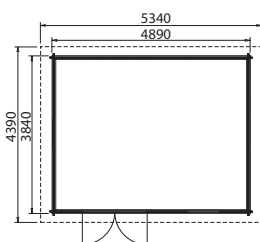

Composition :

- madriers de section 28 x 108 mm
- porte ouvrant à droite avec serrure à cylindre
- fenêtre basculante avec système de blocage
- vitrage en verre Sécurit
- plancher : lambourdes de section 46 x 75 mm et lames bouvetées de section 18 x 90 mm
- plafond : lames bouvetées de section 18 x 90 mm
- couverture : tôle imitation tuile ou ardoise (tôle garantie 10 ans contre la perforation à la corrosion)
- pare-pluie respirant
- 2 grilles de ventilation

Montage : emboîtement des madriers

Mise en œuvre : sur dalle béton ou sur sol stabilisé

ABRI DEAUVILLE 18,6 m²

Ouverture 1 porte double (hauteur 1,86 m) et 2 fenêtres
Dimensions intérieures : Longueur 4,78 m Profondeur 3,78 m Hauteur sous panne 1,95 m
Dimensions extérieures : Longueur 5,34 m Profondeur 4,39 m Hauteur 2,78 m
Toiture couleur terre cuite Réf. : 615001250
Toiture couleur graphite Réf. : 615001251

ABRI CHAUSEY 5 m²

Ouverture 1 porte (hauteur 1,86 m) et 1 fenêtre
Dimensions intérieures : Longueur 2,18 m Profondeur 2,18 m Hauteur sous panne 1,95 m
Dimensions extérieures : Longueur 2,66 m Profondeur 2,70 m Hauteur 2,68 m
Toiture couleur terre cuite Réf. : 615001246
Toiture couleur graphite Réf. : 615001247

ABRI BRÉHAT 8 m²

Ouverture 1 porte double (hauteur 1,86 m) et 1 fenêtre
Dimensions intérieures : Longueur 2,78 m Profondeur 2,78 m Hauteur sous panne 1,95 m
Dimensions extérieures : Longueur 3,40 m Profondeur 3,29 m Hauteur 2,68 m
Toiture couleur terre cuite Réf. : 615001248
Toiture couleur graphite Réf. : 615001249