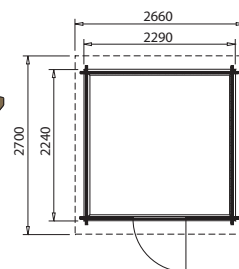

Composition :

- madriers de section 28 x 108 mm
- porte ouvrant à droite avec serrure à cylindre
- fenêtre basculante avec système de blocage
- vitrage en verre Sécurit
- plancher : lambourdes de section 46 x 75 mm et lames bouvetées de section 18 x 90 mm
- plafond : lames bouvetées de section 18 x 90 mm
- couverture : tôle imitation tuile ou ardoise (tôle garantie 10 ans contre la perforation à la corrosion)
- pare-pluie respirant
- 2 grilles de ventilation

Montage : emboîtement des madriers

Mise en œuvre : sur dalle béton ou sur sol stabilisé

ABRI DEAUVILLE 18,6 m²

Ouverture 1 porte double (hauteur 1,86 m) et 2 fenêtres
Dimensions intérieures : Longueur 4,78 m Profondeur 3,78 m Hauteur sous panne 1,95 m
Dimensions extérieures : Longueur 5,34 m Profondeur 4,39 m Hauteur 2,78 m
Toiture couleur terre cuite Réf. : 615001250
Toiture couleur graphite Réf. : 615001251

ABRI CHAUSEY 5 m²

Ouverture 1 porte (hauteur 1,86 m) et 1 fenêtre
Dimensions intérieures : Longueur 2,18 m Profondeur 2,18 m Hauteur sous panne 1,95 m
Dimensions extérieures : Longueur 2,66 m Profondeur 2,70 m Hauteur 2,68 m
Toiture couleur terre cuite Réf. : 615001246
Toiture couleur graphite Réf. : 615001247

ABRI BRÉHAT 8 m²

Ouverture 1 porte double (hauteur 1,86 m) et 1 fenêtre
Dimensions intérieures : Longueur 2,78 m Profondeur 2,78 m Hauteur sous panne 1,95 m
Dimensions extérieures : Longueur 3,40 m Profondeur 3,29 m Hauteur 2,68 m
Toiture couleur terre cuite Réf. : 615001248
Toiture couleur graphite Réf. : 615001249