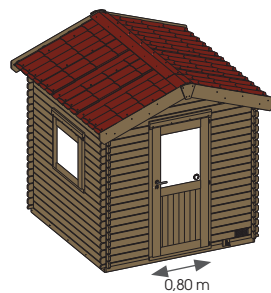

ABRIS À EMPILER

 **DURAPIN**

**NOUVEAU
DESIGN
2015**

ABRIS DE JARDIN

Abri Bréhat 8 m²

ESSENCE : Pin
CLASSE D'EMPLOI : Classe 4
COLORIS : Marron par imprégnation

CARACTÉRISTIQUES

État de surface : bois rabotés

Composition :

- madriers de section 28 x 108 mm
- porte ouvrant à droite avec serrure à cylindre
- fenêtre basculante avec système de blocage
- vitrage en verre Sécurit
- plancher : lambourdes de section 46 x 75 mm et lames bouvetées de section 18 x 90 mm
- plafond : lames bouvetées de section 18 x 90 mm
- couverture : tôle imitation tuile ou ardoise (tôle garantie 10 ans contre la perforation à la corrosion)
- pare-pluie respirant
- 2 grilles de ventilation

Montage : emboîtement des madriers

Mise en œuvre : sur dalle béton ou sur sol stabilisé

ABRI DEAUVILLE 18,6 m²

Ouverture 1 porte double (hauteur 1,86 m) et 2 fenêtres
Dimensions intérieures : Longueur 4,78 m Profondeur 3,78 m Hauteur sous panne 1,95 m
Dimensions extérieures : Longueur 5,34 m Profondeur 4,39 m Hauteur 2,78 m
Toiture couleur terre cuite Réf. : 615001250
Toiture couleur graphite Réf. : 615001251

ABRI BRÉHAT 8 m²

Ouverture 1 porte double (hauteur 1,86 m) et 1 fenêtre
Dimensions intérieures : Longueur 2,78 m Profondeur 2,78 m Hauteur sous panne 1,95 m
Dimensions extérieures : Longueur 3,40 m Profondeur 3,29 m Hauteur 2,68 m
Toiture couleur terre cuite Réf. : 615001248
Toiture couleur graphite Réf. : 615001249