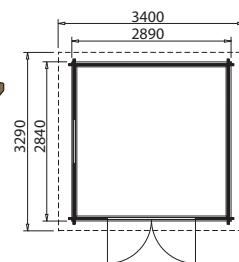

Composition :

- madriers de section 28 x 108 mm
- porte ouvrant à droite avec serrure à cylindre
- fenêtre basculante avec système de blocage
- vitrage en verre Sécurit
- plancher : lambourdes de section 46 x 75 mm et lames bouvetées de section 18 x 90 mm
- plafond : lames bouvetées de section 18 x 90 mm
- couverture : tôle imitation tuile ou ardoise (tôle garantie 10 ans contre la perforation à la corrosion)
- pare-pluie respirant
- 2 grilles de ventilation

Montage : emboîtement des madriers

Mise en œuvre : sur dalle béton ou sur sol stabilisé

ABRI DEAUVILLE 18,6 m²

Ouverture 1 porte double (hauteur 1,86 m) et 2 fenêtres
Dimensions intérieures : Longueur 4,78 m Profondeur 3,78 m Hauteur sous panne 1,95 m
Dimensions extérieures : Longueur 5,34 m Profondeur 4,39 m Hauteur 2,78 m
Toiture couleur terre cuite Réf. : 615001250
Toiture couleur graphite Réf. : 615001251

ABRI CHAUSEY 5 m²

Ouverture 1 porte (hauteur 1,86 m) et 1 fenêtre
Dimensions intérieures : Longueur 2,18 m Profondeur 2,18 m Hauteur sous panne 1,95 m
Dimensions extérieures : Longueur 2,66 m Profondeur 2,70 m Hauteur 2,68 m
Toiture couleur terre cuite Réf. : 615001246
Toiture couleur graphite Réf. : 615001247

ABRI BRÉHAT 8 m²

Ouverture 1 porte double (hauteur 1,86 m) et 1 fenêtre
Dimensions intérieures : Longueur 2,78 m Profondeur 2,78 m Hauteur sous panne 1,95 m
Dimensions extérieures : Longueur 3,40 m Profondeur 3,29 m Hauteur 2,68 m
Toiture couleur terre cuite Réf. : 615001248
Toiture couleur graphite Réf. : 615001249