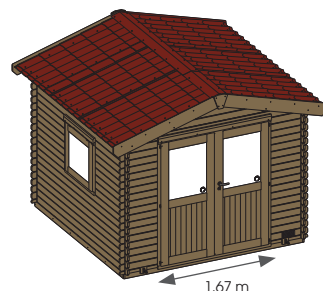

ABRIS À EMPILER

 **DURAPIN**

**NOUVEAU
DESIGN
2015**

ABRIS DE JARDIN

Abri Bréhat 8 m²

ESSENCE : Pin
CLASSE D'EMPLOI : Classe 4
COLORIS : Marron par imprégnation

CARACTÉRISTIQUES

État de surface : bois rabotés

Montage : emboîtement des madriers

Mise en œuvre : sur dalle béton ou sur sol stabilisé

ABRI DEAUVILLE 18,6 m²

Ouverture 1 porte double (hauteur 1,86 m) et 2 fenêtres
Dimensions intérieures : Longueur 4,78 m Profondeur 3,78 m Hauteur sous panne 1,95 m
Dimensions extérieures : Longueur 5,34 m Profondeur 4,39 m Hauteur 2,78 m
Toiture couleur terre cuite Réf. : 615001250
Toiture couleur graphite Réf. : 615001251

ABRI CHAUSEY 5 m²

Ouverture 1 porte (hauteur 1,86 m) et 1 fenêtre
Dimensions intérieures : Longueur 2,18 m Profondeur 2,18 m Hauteur sous panne 1,95 m
Dimensions extérieures : Longueur 2,66 m Profondeur 2,70 m Hauteur 2,68 m
Toiture couleur terre cuite Réf. : 615001246
Toiture couleur graphite Réf. : 615001247

ABRI BRÉHAT 8 m²

Ouverture 1 porte double (hauteur 1,86 m) et 1 fenêtre
Dimensions intérieures : Longueur 2,78 m Profondeur 2,78 m Hauteur sous panne 1,95 m
Dimensions extérieures : Longueur 3,40 m Profondeur 3,29 m Hauteur 2,68 m
Toiture couleur terre cuite Réf. : 615001248
Toiture couleur graphite Réf. : 615001249