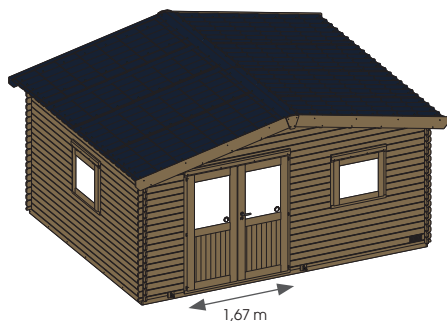

ABRIS À EMPILER

 **DURAPIN**

**NOUVEAU
DESIGN
2015**

ABRIS DE JARDIN

Abri Bréhat 8 m²

ESSENCE : Pin
CLASSE D'EMPLOI : Classe 4
COLORIS : Marron par imprégnation

CARACTÉRISTIQUES

État de surface : bois rabotés

Montage : emboîtement des madriers

Mise en œuvre : sur dalle béton ou sur sol stabilisé

ABRI DEAUVILLE 18,6 m²

Ouverture 1 porte double (hauteur 1,86 m) et 2 fenêtres
Dimensions intérieures : Longueur 4,78 m Profondeur 3,78 m Hauteur sous panne 1,95 m
Dimensions extérieures : Longueur 5,34 m Profondeur 4,39 m Hauteur 2,78 m
Toiture couleur terre cuite Réf. : 615001250
Toiture couleur graphite Réf. : 615001251

ABRI CHAUSEY 5 m²

Ouverture 1 porte (hauteur 1,86 m) et 1 fenêtre
Dimensions intérieures : Longueur 2,18 m Profondeur 2,18 m Hauteur sous panne 1,95 m
Dimensions extérieures : Longueur 2,66 m Profondeur 2,70 m Hauteur 2,68 m
Toiture couleur terre cuite Réf. : 615001246
Toiture couleur graphite Réf. : 615001247

ABRI BRÉHAT 8 m²

Ouverture 1 porte double (hauteur 1,86 m) et 1 fenêtre
Dimensions intérieures : Longueur 2,78 m Profondeur 2,78 m Hauteur sous panne 1,95 m
Dimensions extérieures : Longueur 3,40 m Profondeur 3,29 m Hauteur 2,68 m
Toiture couleur terre cuite Réf. : 615001248
Toiture couleur graphite Réf. : 615001249