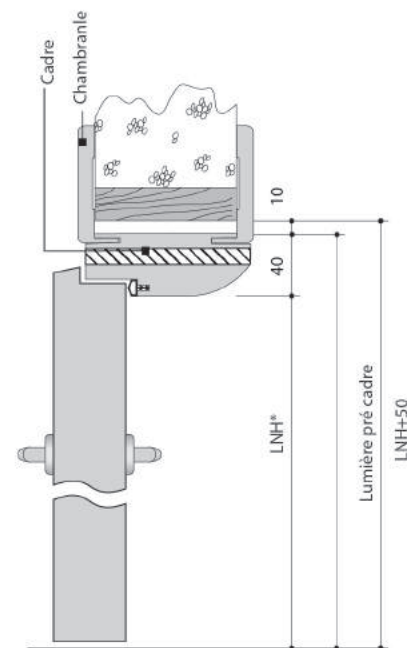

Le chambranle à emboîter permet un jeu de 20 mm pour compenser les cloisons surdimensionnées.

Charnière ajustable sur 3 axes

Détails charnière entre l'ouvrant et le cadre

Cadre 9 mm en bois multicouche Chambranle télescopique

Assemblage du chambranle sur le cadre

Pêne demi-tour magnétique

Possibilité de faire les mêmes revêtements sur les portes blindées, pour toute la maison

## SCHEMA

## DIMENSION

DIMENSION		SENS D'OUVERTURE	
LNH x LNL Largeur nette	Lumière précadre	Poussant	
2100X600	2150X700		
2100X700	2150X800		
2100X750	2150X850		
2100X800	2150X900		
2100X900	2150X1000		