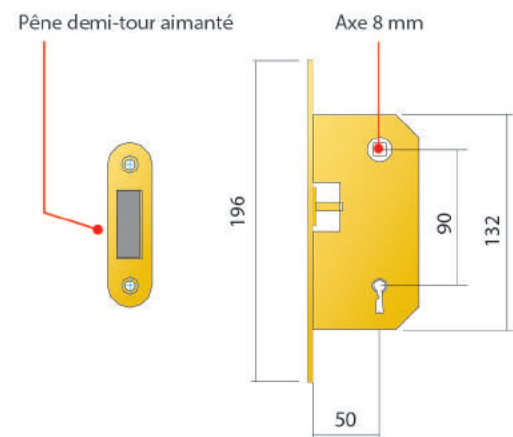

Porte intérieure

PRÉSENTATION

Faisant partie des plus grands fabricants européens de portes d'intérieur, Dierre se doit de tenir son label de qualité au plus haut niveau. Dierre est l'un des rares fabricants à livrer une gamme extrêmement large de blocs-portes entièrement produits dans ses usines. De la porte basique aux ensembles haut de gamme plus luxueux et ceci tant pour le logement que pour le secteur tertiaire.

Fonctionnelle et esthétique, la porte ISY de Dierre est principalement utilisée là où l'usage intensif et l'esthétique constituent la base du choix de la porte. Elle est disponible dans une vaste gamme de couleurs et structures, avec possibilité d'ajouter des insères et des vitrages.

CARACTÉRISTIQUES TECHNIQUES

Pour assurer une coïncidence parfaite, le cadre est assemblé en usine. Toute déformation est ainsi évitée. Le cadre et les chambranles en bois multicouche sont plus résistants à l'humidité.

Le chambranle à emboîter permet un jeu de 20 mm pour compenser les cloisons surdimensionnées.

Possibilité de faire les mêmes revêtements sur les portes blindées, pour toute la maison

SCHEMA

• Détail chambranle

• Détail cadre

LES VARIANTES DE LA PORTE

DIMENSION

DIMENSION		SENS D'OUVERTURE	
LNH x LNL Largeur nette	Lumière précadre	Poussant	
2100X600	2150X700		
2100X700	2150X800		
2100X750	2150X850		
2100X800	2150X900		
2100X900	2150X1000