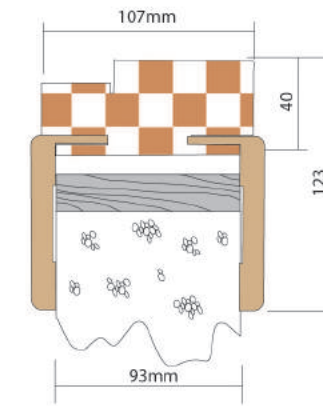

• Détail chambranle

• Détail cadre