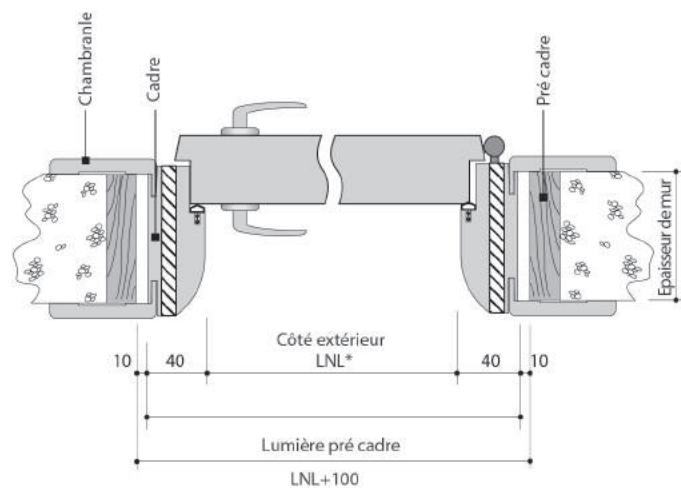

Le chambranle à emboîter permet un jeu de 20 mm pour compenser les cloisons surdimensionnées.

Charnière ajustable sur 3 axes

Détails charnière entre l'ouvrant et le cadre

Cadre 9 mm en bois multicouche Chambranle télescopique

Assemblage du chambranle sur le cadre

Pêne demi-tour magnétique

Possibilité de faire les mêmes revêtements sur les portes blindées, pour toute la maison

## SCHEMA