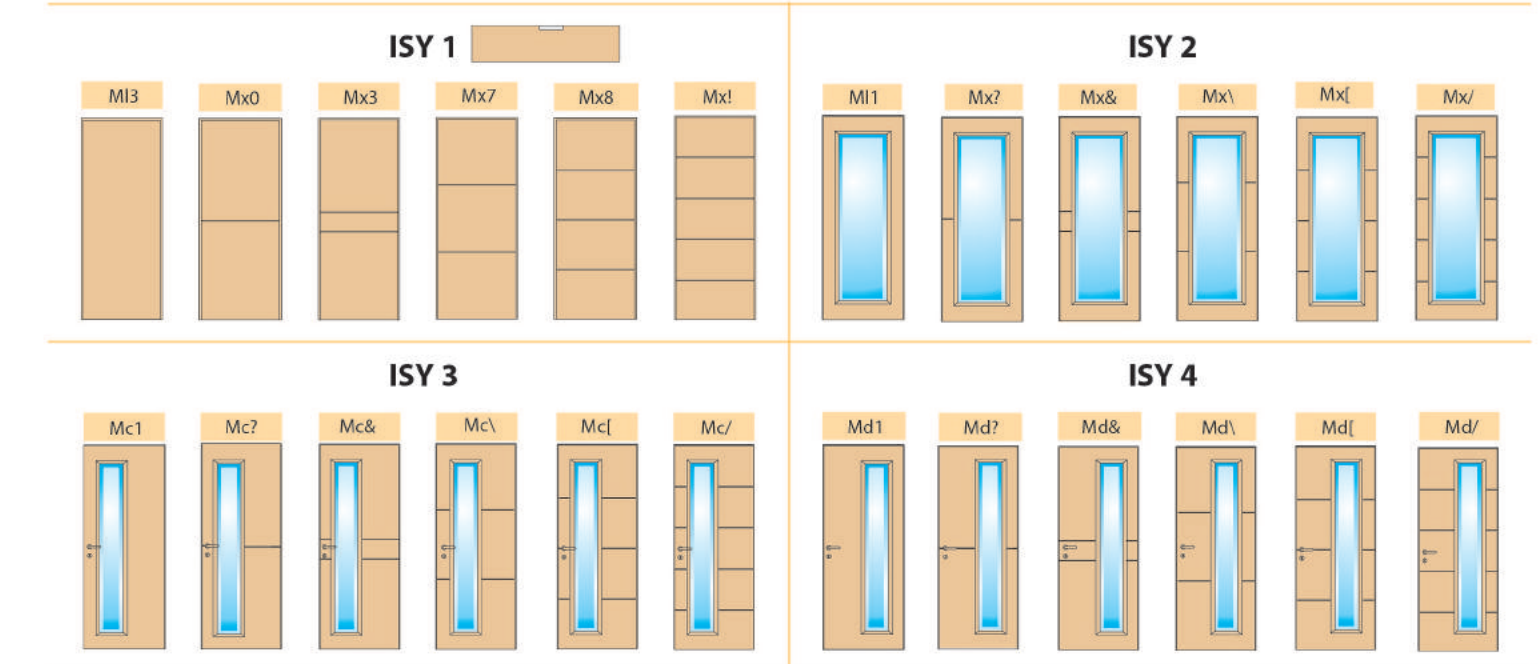

Assemblage du chambranle sur le cadre

Pêne demi-tour magnétique

Possibilité de faire les mêmes revêtements sur les portes blindées, pour toute la maison

## SCHEMA

## • Détail chambranle

## DIMENSION

DIMENSION		SENS D'OUVERTURE	
LNH x LNL Largeur nette	Lumière précadre	Poussant	
2100X600	2150X700		
2100X700	2150X800		
2100X750	2150X850		
2100X800	2150X900		
2100X900	2150X1000		