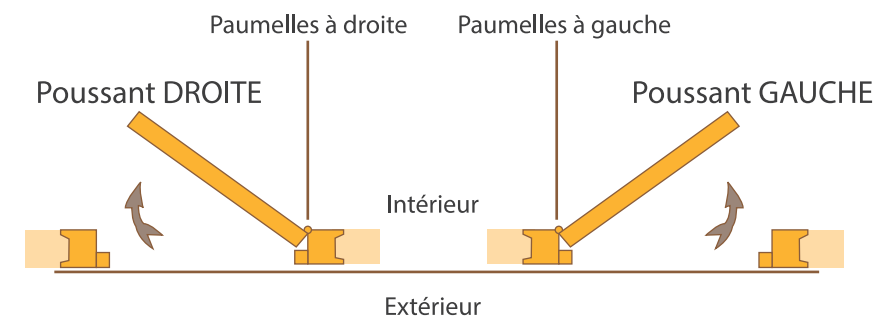

SENS D'OUVERTURE