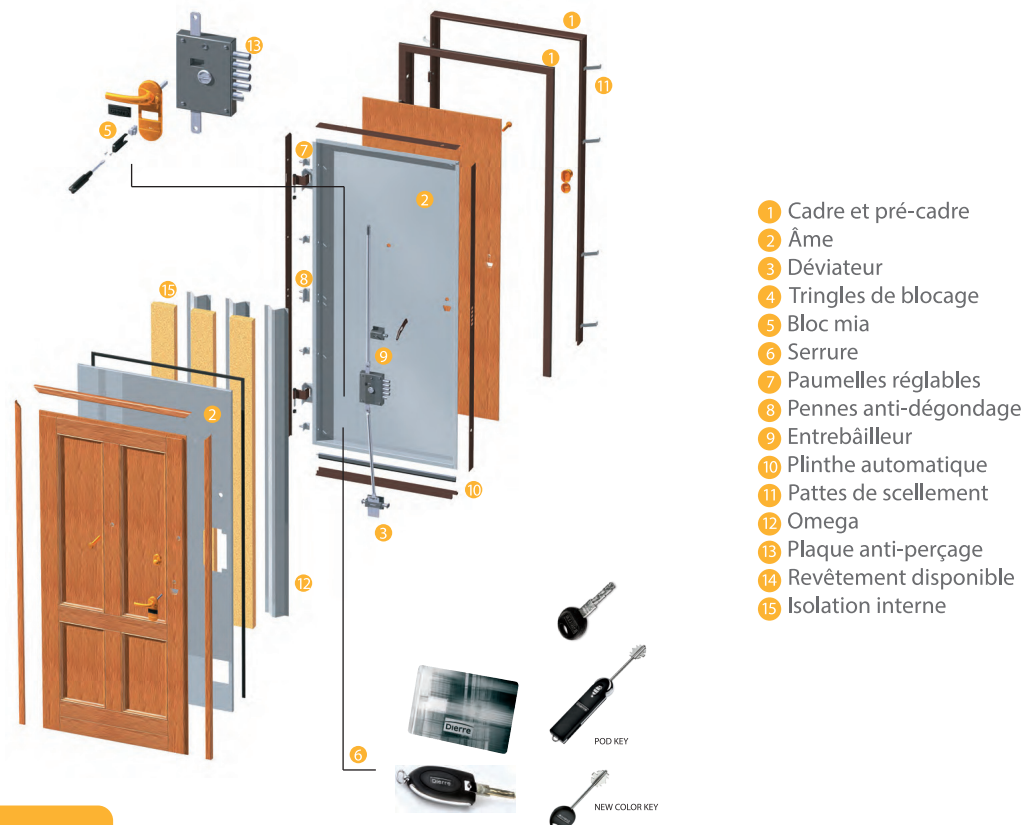

E-mail: info@habitat-tn.com
Web: www.habitat-tn.com
 www.facebook.com/stehabitat

Portes blindées et revêtements

NORME ANTI-INTRUSION

Ce que vous pouvez attendre d'une porte Dierre.
Résistance à l'effraction : De 2 à 5, les classes de résistance à l'effraction des portes Dierre sont conformes aux exigences fixées par la norme ENV 1627-1 et testés en laboratoire de simulation des cambriolages.

DESCRIPTION

La gamme Dierre chez habitat représente tout d'abord une protection contre toute intrusion.
La porte blindée est née d'un système de technologie et de dispositifs de sécurité innovant que seul Dierre peut vous offrir.
Cette porte est inaccessible à toute effraction grâce à sa structure galvanisée et à son système de fermeture de sûreté.
Sur demande du client, la firme est en mesure de réaliser toutes les variantes possibles en matière de formes, de structures internes, de revêtements, de serrures, de finitions et d'accessoires.

Les éléments qui composent
La porte DIERRE

- 1 Cadre et pré-cadre
- 2 Âme
- 3 Déviateur
- 4 Tringles de blocage
- 5 Bloc mia
- 6 Serrure
- 7 Paumelles réglables
- 8 Pennes anti-dégondage
- 9 Entrebâilleur
- 10 Plinthe automatique
- 11 Pattes de scellement
- 12 Omega
- 13 Plaque anti-perçage
- 14 Revêtement disponible
- 15 Isolation interne

MESURES STANDARDS DISPONIBLES

	Encombrement maçonnerie		Passage libre		
	Hauteur	Largeur	Hauteur	Largeur	
Un vantail	2170	930	2100	800	
		1030		900	
		1120		990	
Deux vantaux	2170	1230	2100	800+300	650+650
		1330		850+350	
		1430		900+400	
	2270	1730	2200	800+800	
		1930		900+900	