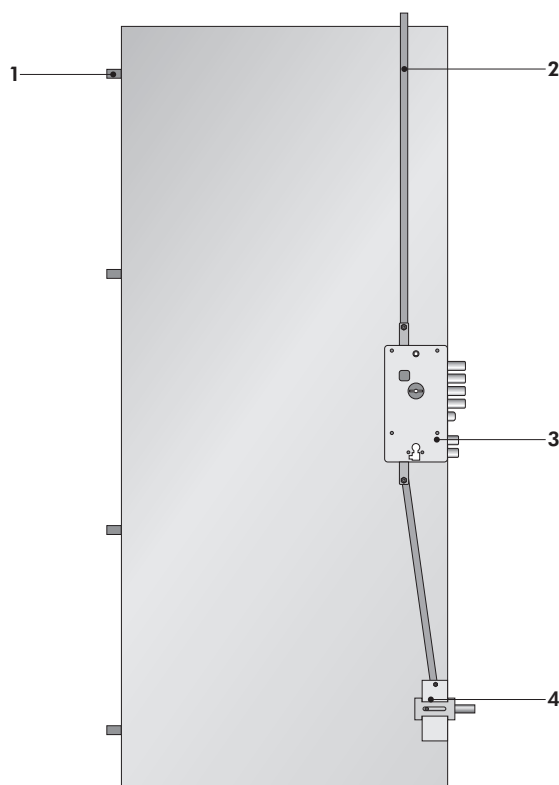

VISTA

SCHEDA
G99

Fare riferimento alla scheda **A1** per ingombri e misure

CARATTERISTICHE DI BASE

Porta blindata in acciaio rivestita in legno con accessori e caratteristiche tecniche di serie come da nostra produzione

- 1 - Rostri fissi
- 2 - Asta di chiusura superiore
- 3 - Serratura di sicurezza a Doppia Mappa + Cilindro inferiore di servizio
- 4 - Deviatore tipo "Block"