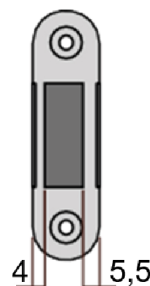

ACCESSOIRES :

Siège sfax : Route de Gabès Km1,5- 3003 Sfax - Tunisie
Tél.: (+216) 74 468 540 Fax.: (+216) 74 468 920

Showroom Sfax : Ceinture Bourguiba Rte Teniour vers Rte de Tunis, 3031 Sfax
Tél.: (+216) 74 443 534

Bureau et showroom Tunis : Angle avenue principale, rue la Mälaren, les berges du lac
Tél.: (+216) 71 965 270 / (+216) 71 965 190
Fax: (+216) 71 961 457