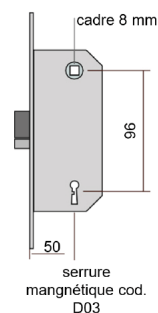

ACCESSOIRES :

Siège sfax : Route de Gabès Km1,5- 3003 Sfax - Tunisie
Tél.: (+216) 74 468 540 Fax.: (+216) 74 468 920

Showroom Sfax : Ceinture Bourguiba Rte Teniour vers Rte de Tunis, 3031 Sfax
Tél.: (+216) 74 443 534

Bureau et showroom Tunis : Angle avenue principale, rue la Mälaren, les berges du lac
Tél.: (+216) 71 965 270 / (+216) 71 965 190
Fax: (+216) 71 961 457